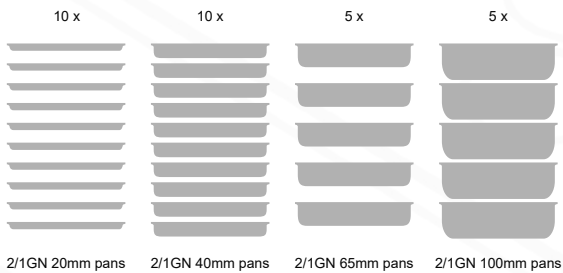

MC 3421-10GS pan combinations