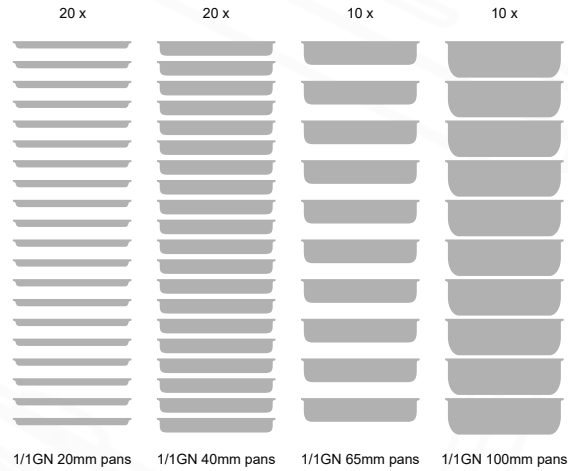

MC 3411-20GS pan combinations