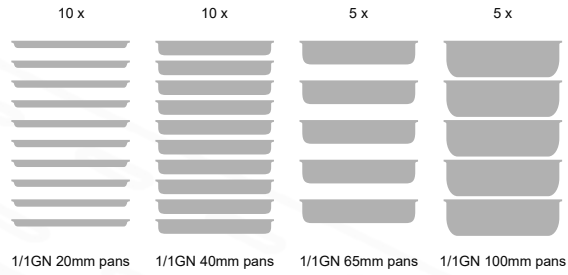

### MC 3411-10GS pan combinations