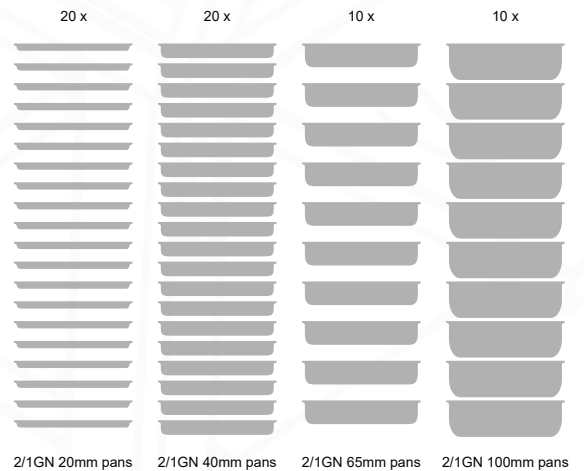

MC 3421-10GS pan combinations